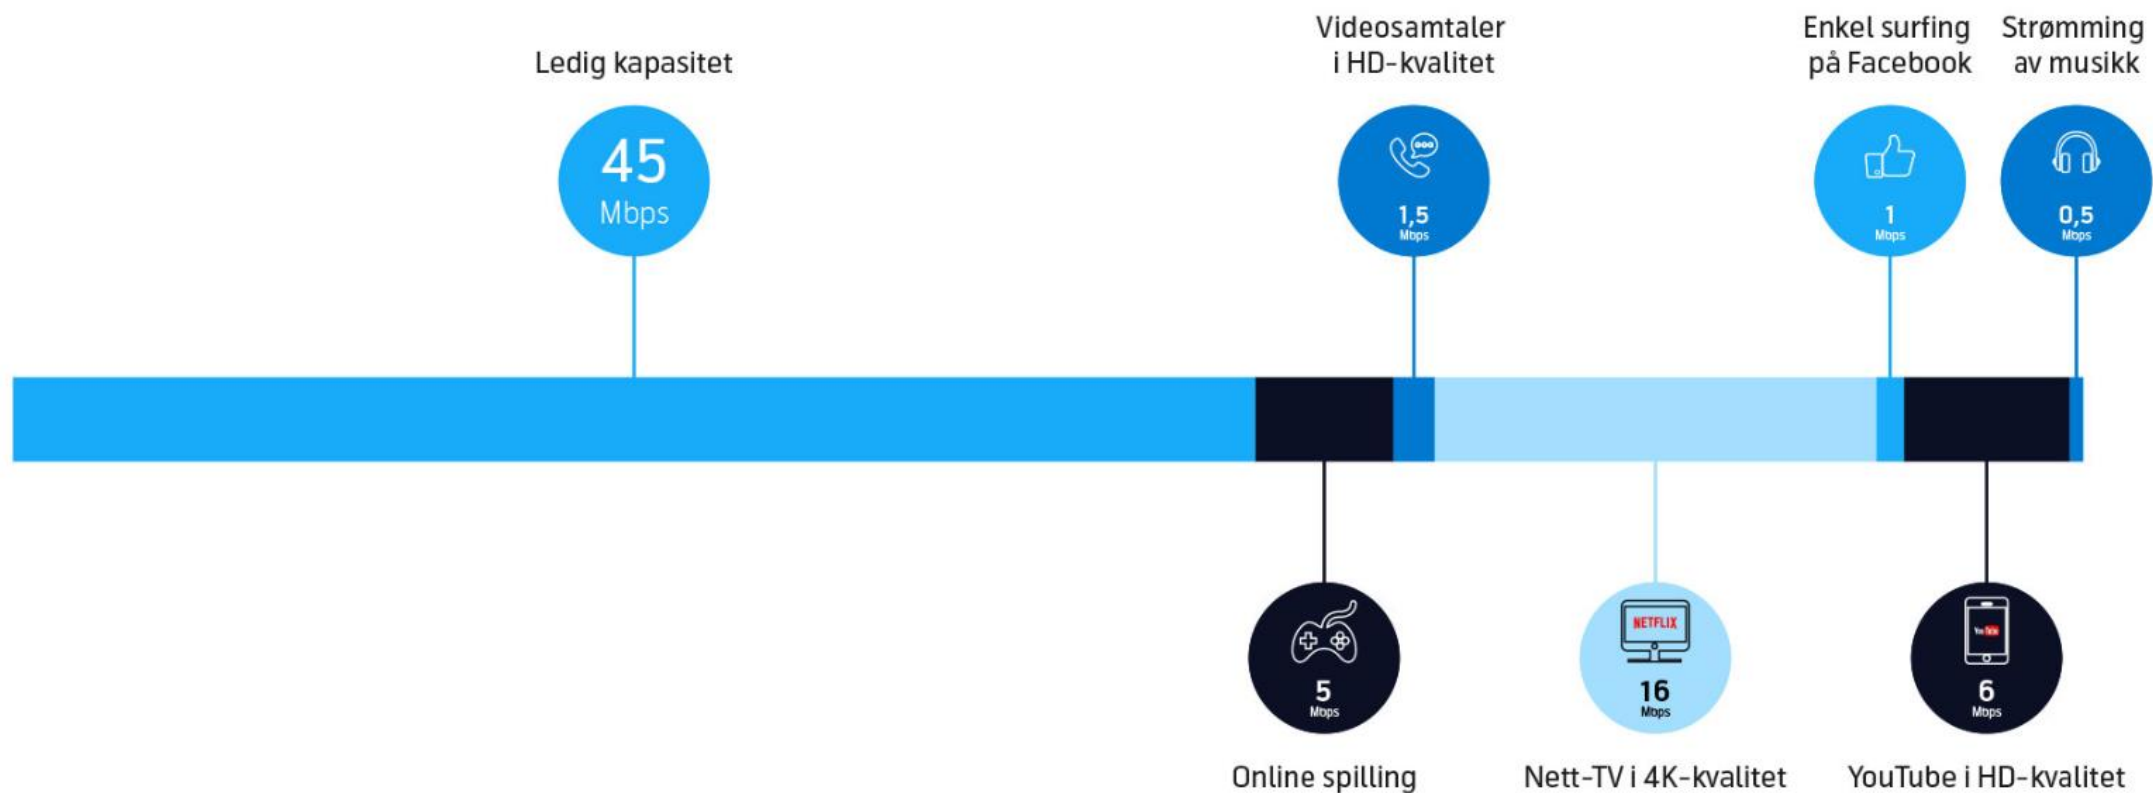

Bruk av kapasitet ved en hastighet på **75 Mbps**