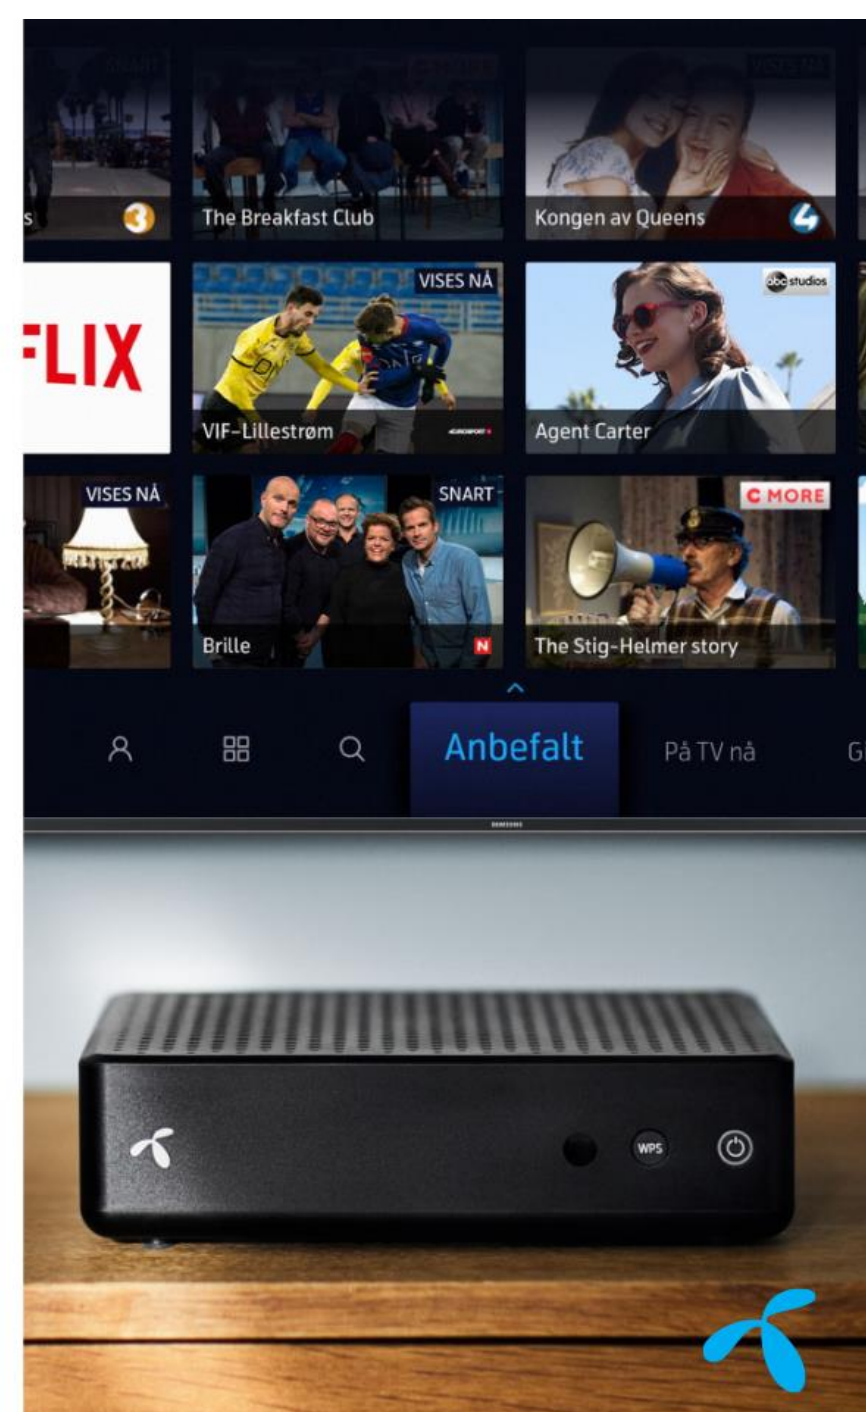

# T-We Boks II

Med T-WeBoks II får du tilgang til TV-kanaler og til populære strømmetjenester

- ✓ Inntil 3 samtidige opptak og 200 timer lagringskapasitet
- ✓ Støtter 4K og HDR bildekvalitet
- ✓ Pause og spole i programmer
- ✓ Start programmer fra begynnelsen
- ✓ Oppladbar fjernkontroll
- ✓ Apper som NRK-TV, Netflix og YouTube i TV-menyen
- ✓ Talesøk – snakk direkte til fjernkontrollen
- ✓ Filmleie – lei de nyeste storfilmene
- ✓ Med Min sky fra Telenor har du tilgang til bildene dine rett på TV-en

Smart WiFi som  
automatisk velger  
beste nett